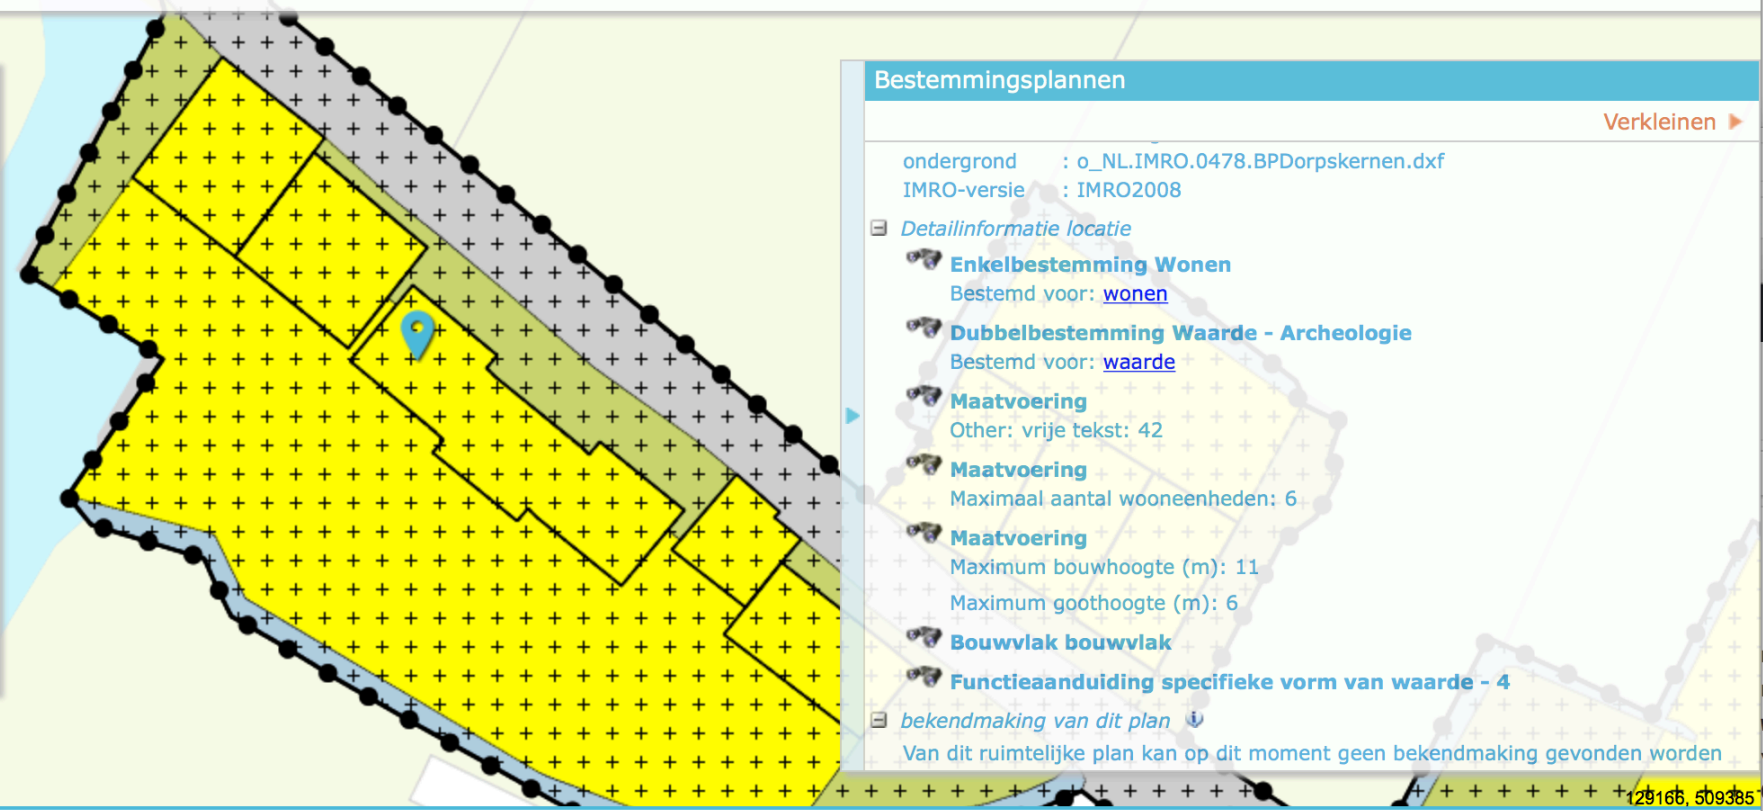

Locatie	Naam	ID	Criteria
Zoek op locatie			
Noord Holland			
WARDER			
Warder		3	
1473PA			
<input type="button" value="Wissen X"/> <input type="button" value="Zoeken"/>			

Planfilter

Gerelateerde plannen

Bestemmingsplannen [Verkleinen](#)

ondergrond : o_NL.IMRO.0478.BPDorpskernen.dxf
 IMRO-versie : IMRO2008

Detailinformatie locatie

- Enkelbestemming Wonen**
Bestemd voor: [wonen](#)
- Dubbelbestemming Waarde - Archeologie**
Bestemd voor: [waarde](#)
- Maatvoering**
Other: vrije tekst: 42
- Maatvoering**
Maximaal aantal wooneenheden: 6
- Maatvoering**
Maximum bouwhoogte (m): 11
Maximum goothoogte (m): 6
- Bouwwvlak bouwwvlak**
- Functieaanduiding specifieke vorm van waarde - 4**